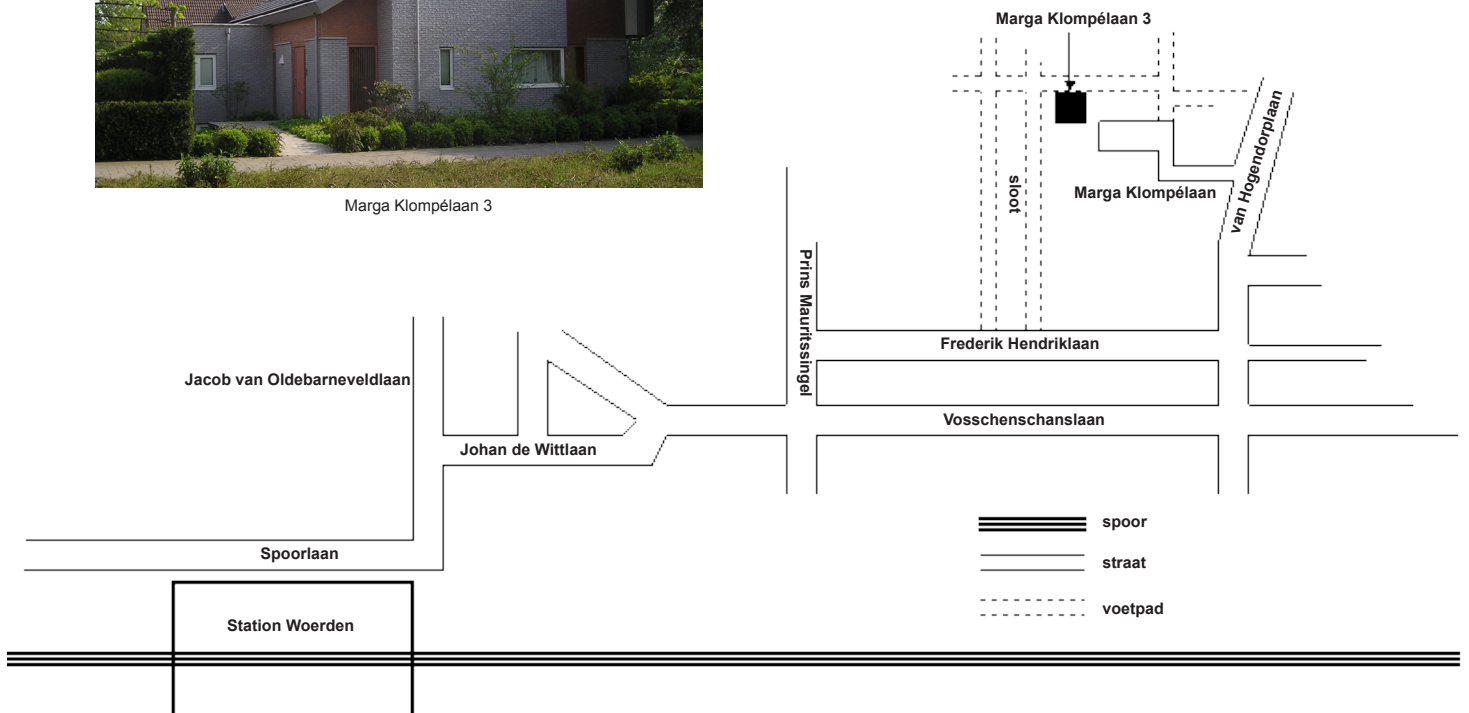

## Routebeschrijving

naar Marga Klompélaan 3 te Woerden

Marga Klompélaan 3

### Route vanaf station Woerden (ca. 10 minuten lopen):

- verlaat station aan de voorzijde
- rechts de Spoorlaan in
- via de Johan van Oldebarneveldlaan naar de Johan de Wittlaan
- stukje Vossenschanslaan en dan links de Prins Mauritssingel in
- meteen rechts de Frederik Hendriklaan in
- linksaf de van Hogendorplaan in, klein stukje verder linksaf de Marga Klompélaan in
- via voetpad om de huizen heen naar nummer 3 (ingang nummer 3 grenst aan het voetpad)